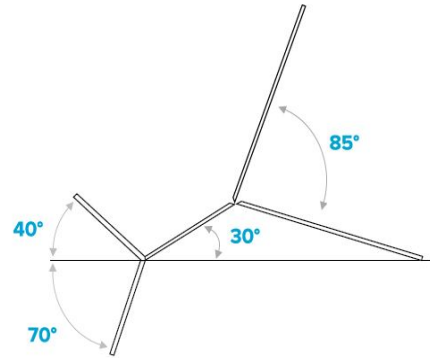

CareToPrestige M-P7 – Multifunktionelt indstilleligt behandlingsleje

Prestige Behandlingslejer er en serie af de mest funktionelle massage- og behandlingslejer, som anvendes og værdsættes af terapeuter verden over. Disse meget robuste, stabile, fuldt justerbare behandlingslejer gør det yderst behageligt at arbejde med patienter. Et moderne udseende og et bredt udvalg af farver gør Prestige-serien ideel og æstetisk let at sammensætte med ethvert interiør.

Dette smarte behandlingsleje - med 7 sektioner – 3-delt leje - har følgende produkt-egenskaber:

- Har mulighed for indstilling til postural drænage.
- Ansigtshul i hovedsektion m/aftagelig pude.
- Justerbare armlæn i hovedsektion.
- Justerbare sidestykker i midtersektion m/semi-automatisk udløser/stopsystem.
- Udløserhåndtaget til gasfjederet i bensektionen er tilgængeligt fra begge sider.
- To-lags polstring m/brandhæmmende, biokompatibel og ridsebestandig polstring.
- Pulverlakeret, ekstremt stabil stålramme.
- På begge sider er der beslag til fastgørelse af mobiliseringsbælter, elastikker mv.
- Stræk Støtte muffer.
- Personligt autorisationssystem m/2 magnetiske sikkerhedsnøgler.
- HalloTronic®-system til elektrisk høj/lav højdejustering fra 51-99 cm m/en kapacitet op til 225 kg.
- Pulverlakeret fodpedal i stål til høj/lav justering er tilgængelig fra begge sider.
- Skridsikre gummifødder m/højdejustering på 1 cm muliggør plan indstilling af lejet.
- Findes i 2 basetyper:
  - standard hjulsystem m/2 små hjul og 2 støtteben m/skridsikre gummifødder.
  - 2-vejs dobbelthjul system m/4 drejelige hjul m/centralbremse og 4 støtteben m/skridsikre gummifødder.