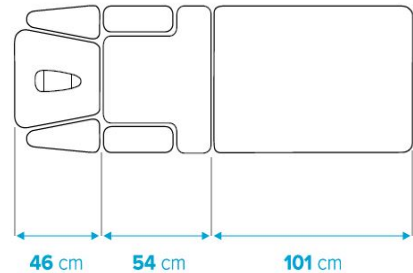

CareToPrestige M-P7 – Multifunktionelt indstilleligt behandlingsleje

Prestige Behandlingslejer er en serie af de mest funktionelle massage- og behandlingslejer, som anvendes og værdsættes af terapeuter verden over. Disse meget robuste, stabile, fuldt justerbare behandlingslejer gør det yderst behageligt at arbejde med patienter. Et moderne udseende og et bredt udvalg af farver gør Prestige-serien ideel og æstetisk let at sammensætte med ethvert interiør.

Dette smarte behandlingsleje - med 7 sektioner – 3-delt leje - har følgende produkt-egenskaber:

- Har mulighed for indstilling til postural drænage.
- Ansigtshul i hovedsektion m/aftagelig pude.
- Justerbare armlæn i hovedsektion.
- Justerbare sidestykker i midtersektion m/semi-automatisk udløser/stopsystem.
- Udløserhåndtaget til gasfjederet i bensektionen er tilgængeligt fra begge sider.
- To-lags polstring m/brandhæmmende, biokompatibel og ridsebestandig polstring.
- Pulverlakeret, ekstremt stabil stålramme.
- På begge sider er der beslag til fastgørelse af mobiliseringsbælter, elastikker mv.
- Stræk Støtte muffer.
- Personligt autorisationssystem m/2 magnetiske sikkerhedsnøgler.
- HalloTronic®-system til elektrisk høj/lav højdejustering fra 51-99 cm m/en kapacitet op til 225 kg.
- Pulverlakeret fodpedal i stål til høj/lav justering er tilgængelig fra begge sider.
- Skridsikre gummifødder m/højdejustering på 1 cm muliggør plan indstilling af lejet.
- Findes i 2 basetyper:
  - standard hjulsystem m/2 små hjul og 2 støtteben m/skridsikre gummifødder.
  - 2-vejs dobbelthjul system m/4 drejelige hjul m/centralbremse og 4 støtteben m/skridsikre gummifødder.