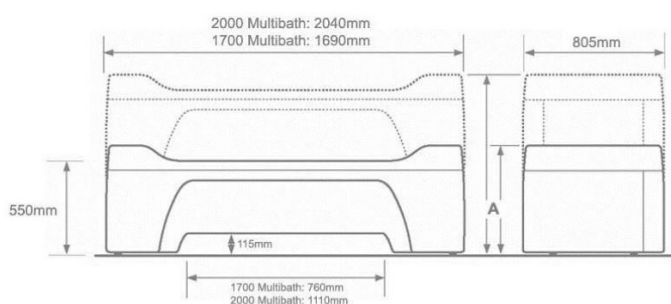

Badekarrets interne mål, giver mulighed for anvendelse af pude- og støttesystem uden at gå på kompromis med badekvaliteten for brugeren.

Sidepanelernes sænkede udformning betyder, at almindelig badekarshøjde opnås på de laveste punkter, hvilket letter adgangen for mobile brugere.

Multibath – Højdeindstilleligt badekar

Produktspecifikation:

Model nr.	1700	2000
Ydre længde	1690 mm.	2040 mm.
Ydre bredde	805 mm.	805 mm.
Højde (ca.)	555-955 mm.	555-955 mm.
Indre længde	1400 mm. top 1180 mm. bund	1730 mm. top 1510 mm. bund
Indre bredde	590 mm. top 500 mm. bund	590 mm. top 500 mm. bund
Vanddybde	380 mm.	380 mm.
Maks. brugervægt	133 kg.	133 kg.