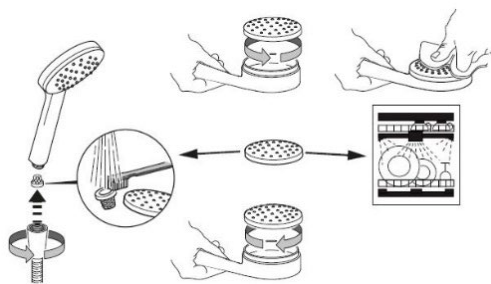

## HANSAMEDIPRO FLEX

- 360° drejelig håndbruser

HANSAMEDIPRO FLEX er en innovativ håndbruser, der kan drejes 360°.

HANSAMEDIPRO FLEX giver en stor fleksibilitet i brug, hvad enten man bader selv, eller bader et barn eller voksen.

Håndbruseren har en god grebsfunktion og ligger blødt, komfortabelt og sikkert i håndfladen.

Da brusehovedet kan drejes 360°, peger bruseslangen altid nedad, så den ikke er i vejen.

HANSAMEDIPRO FLEX er udstyret med en innovativ anti-kalk-teknologi, og brusehovedet kan hurtigt og let skilles ad for rengøring.