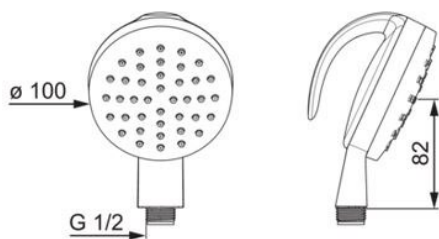

## HANSAMEDIPRO FLEX

- 360° drejelig håndbruser

HANSAMEDIPRO FLEX er en innovativ håndbruser, der kan drejes 360°.

HANSAMEDIPRO FLEX giver en stor fleksibilitet i brug, hvad enten man bader selv, eller bader et barn eller voksen.

Håndbruseren har en god grebsfunktion og ligger blødt, komfortabelt og sikkert i håndfladen.

Da brusehovedet kan drejes 360°, peger bruseslangen altid nedad, så den ikke er i vejen.

HANSAMEDIPRO FLEX er udstyret med en innovativ anti-kalk-teknologi, og brusehovedet kan hurtigt og let skilles ad for rengøring.

## Vareoplysninger:

Varenavn	Varenr.	HMI-nr.
HANSAMEDIPRO FLEX - Chrome	4428 0170	<b>122973</b>
HANSAMEDIPRO FLEX - Hvid	4428 0180	-