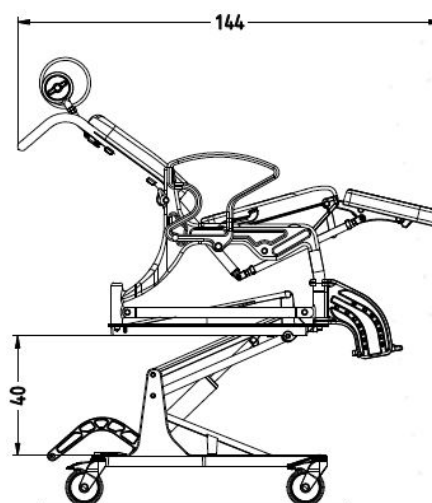

# PHOENIX Bade- og Toiletstol m/tilt og hydraulisk højdejustering

**PHOENIX er er smart multifunktions-kørestol med tilt og hydraulisk højdejustering, der giver brugeren mulighed for en mere behagelig bade-/toiletoplevelse og plejepersonalet et bedre arbejdsmiljø.**

PHOENIX med hydraulisk højdejustering findes i 2 modeller – med og uden hygiejneåbning.

## **Produktspecifikation – for begge modeller gælder:**

- Justérbar med fodpedal
- Justérbar og rotérbar hoved- og nakkestøtte
- Trinløs tiltjustering
- Svingbare armlæn
- 4 stk. drejelige hjul med individuelle bremses
- Maks. Brugervægt: 150 kg

# PHOENIX Bade- og Toiletstol m/tilt og hydraulisk højdejustering

Model nr./Mål	Phoenix 351.10.10 Sæde med hygiejneåbning Inkl. bækken og bækkenudstyr	Phoenix 351.10.40 Sæde uden hygiejneåbning
Dybde	117 cm	117 cm
Bredde	68 cm	68 cm
Sædedybde	43 cm	43 cm
Sædehøjde	60 – 100 cm	59 – 99 cm
Sædebredde	54 cm	54 cm
Vægt	52,4 kg	51,8 kg