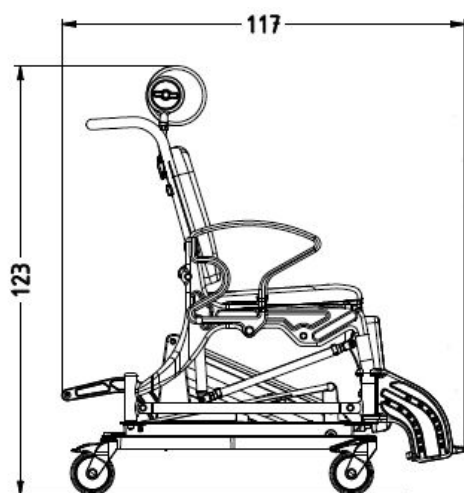

# PHOENIX Bade- og Toiletstol m/tilt og hydraulisk højdejustering

**PHOENIX er er smart multifunktions-kørestol med tilt og hydraulisk højdejustering, der giver brugeren mulighed for en mere behagelig bade-/toiletoplevelse og plejepersonalet et bedre arbejdsmiljø.**

PHOENIX med hydraulisk højdejustering findes i 2 modeller – med og uden hygiejneåbning.

## **Produktspecifikation – for begge modeller gælder:**

- Justérbar med fodpedal
- Justérbar og rotérbar hoved- og nakkestøtte
- Trinløs tiltjustering
- Svingbare armlæn
- 4 stk. drejelige hjul med individuelle bremses
- Maks. Brugervægt: 150 kg

# PHOENIX Bade- og Toiletstol m/tilt og hydraulisk højdejustering

Model nr./Mål	Phoenix 351.10.10 Sæde med hygiejneåbning Inkl. bækken og bækkenudstyr	Phoenix 351.10.40 Sæde uden hygiejneåbning
Dybde	117 cm	117 cm
Bredde	68 cm	68 cm
Sædedybde	43 cm	43 cm
Sædehøjde	60 – 100 cm	59 – 99 cm
Sædebredde	54 cm	54 cm
Vægt	52,4 kg	51,8 kg