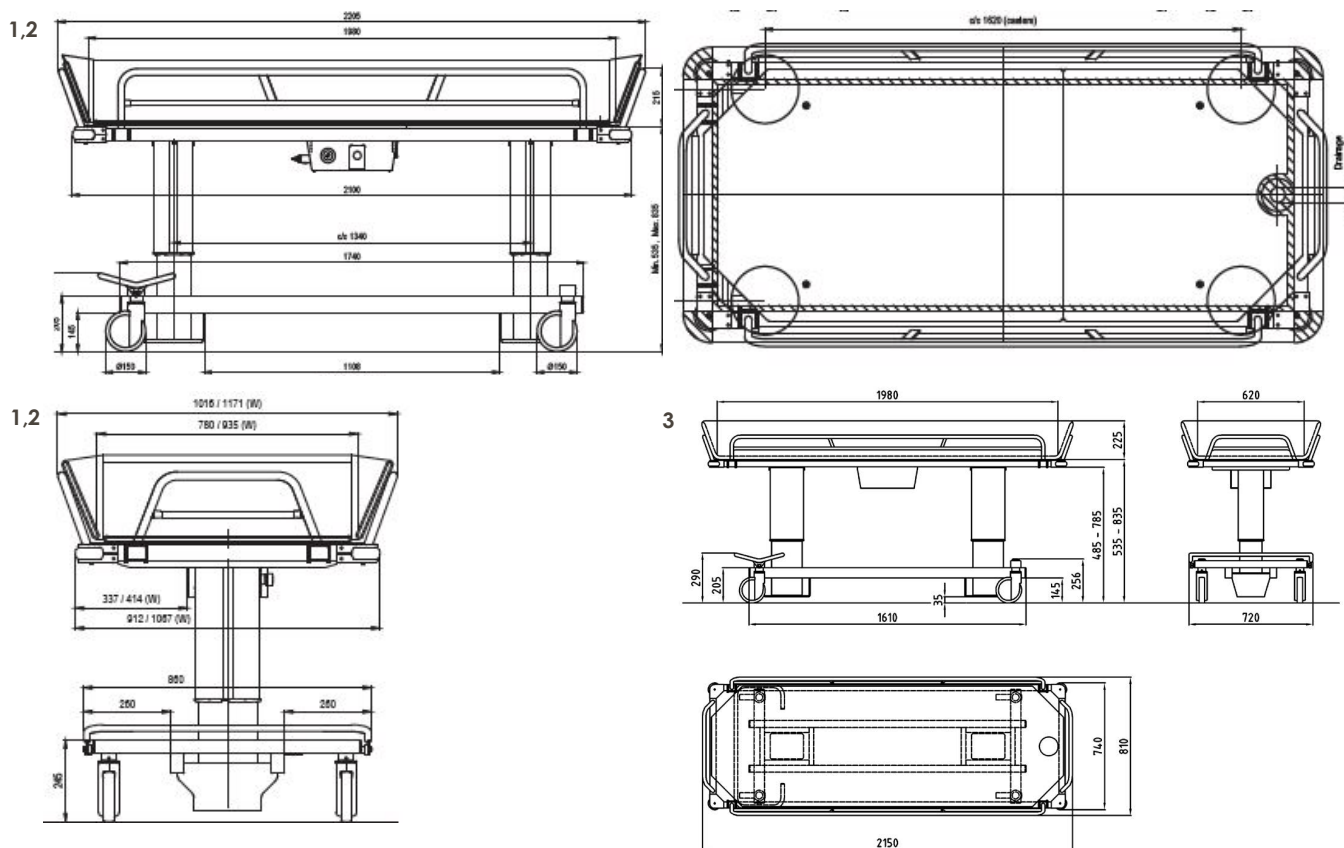

Produktspecifikationer:

Model	TR 4000¹/TR 4000-W²/TR 4200 Atlas Junior³
Længde	2210/2210/2150 mm
Bredde	915/1067/740 mm
Højde	535 - 835 mm
Afstand fra gulv	160/160/145 mm
Max. arbejdsbelastning	450/450/270 kg
Batteri	Indbygget: 24 V, 7 Ah - Udskifteligt/genopladeligt: Li-Ion 24 V, 4 Ah
Totalvægt (tom)	140/144/120 kg

Muligt tilbehør:

- Rygstøtte/kilepude 15° og 30°
- Sikkerhedsanordning/remme til montering på madrassen til sidestøtte
- Længere afløbslange: 2,5 m

Vareoplysninger:

Varenr.	Model	HMI-nr.
0521040	TR 4000 Atlas	141653
05194002	TR 4000-W Atlas	141658
0521050	TR 4200 Atlas Junior	141661
	TR 2810 Brusepanel	143020