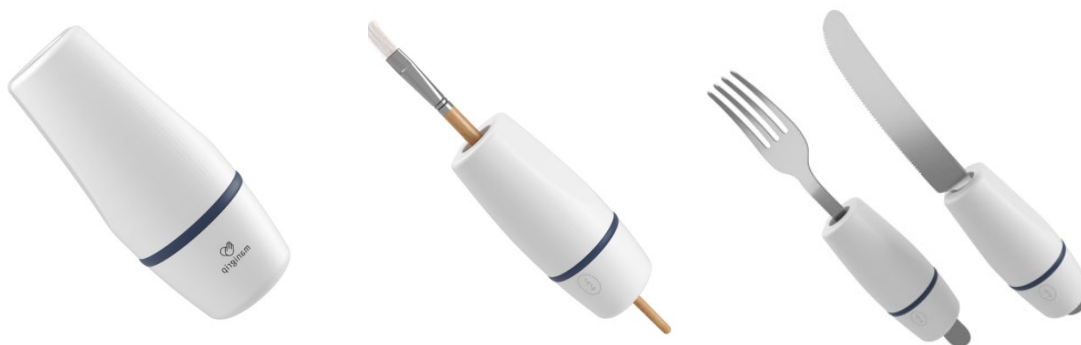

# Wini – Ergonomisk grebsforstørrer i smart design

**Wini er det optimale hjælpemiddel til borgere med nedsat håndfunktion, og som derved har svært ved at holde om smalle genstande, som f.eks. skriveredskaber og bestik.**

Wini er nem at anvende og kan bruges til hverdagens gøremål såvel som til kreative hobbyer, hvor et ordentligt greb ofte kan give udfordringer. Ved hjælp af en elektronisk drevet lukkefunktion kan grebet tilpasses helt ned til f.eks. en hæklenål.

Når den valgte genstand er indsat i Wini, skal knappen blot have et let tryk. Genstanden bliver nu fastholdt i grebet og er klar til brug. Efter endt brug skal knappen blot have et let tryk igen, og genstanden frigives.

## **Produktspecifikation:**

- Længde: 11 cm
- Diameter: 3 – 4,8 cm
- Materiale: TPE-plast
- Vægt: 114 g pr. greb
- Størrelse: Onesize
- Farve: Cool grey
- Cover kan rengøres i opvaskemaskine ved max. 121° (autoklave)
- Grebet kan rengøres med en fugtig klud