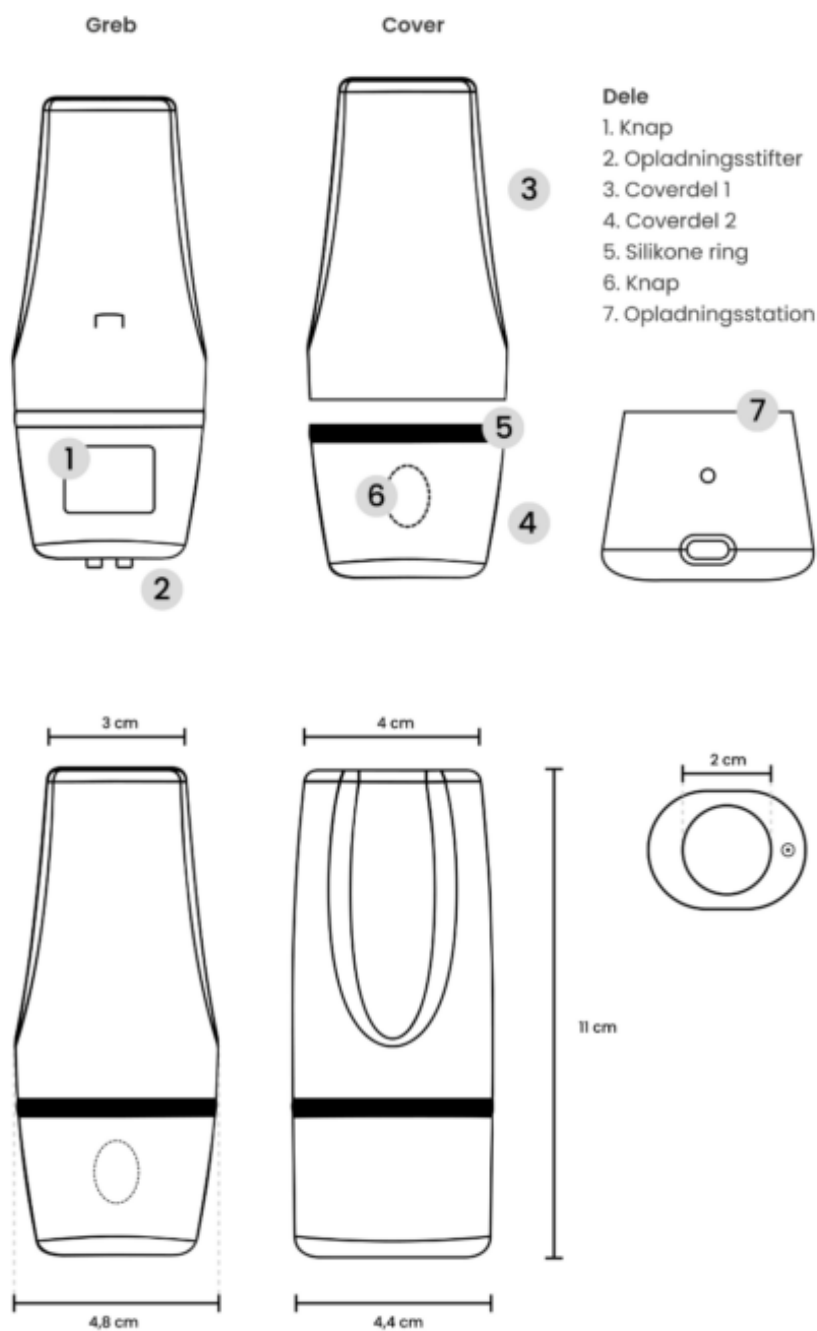

Wini – Ergonomisk grebsforstørret i smart design

Varenavn

Varenr.

HMI-nr.

Wini

100.001

135043

[Brugervejledning](#)