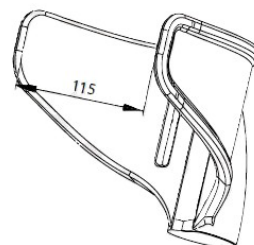

## BIG Albestok

- brugervægt fra 150 – 250 kg

**BIG Albestokke** skaber tryghed for bariatriske brugere med nedsat gangfunktion.

### Produktspecifikation:

- er meget nem at indstille
- har et ergonomisk korrekt håndgreb
- har en bred manchette
- har 3 trin for indstilling af højden på albuestøtten
- har refleks
- BIG 150:
  - har en tilladt brugervægt på op til 150 kg
  - er udført i meget let aluminium
- BIG 250 og BIG 250 m/ekstra 10 cm i længden:
  - har en tilladt brugervægt på op til 250 kg
  - har 10 trin for indstilling af selve højden
  - har et patenteret kliklåse-system →
  - har en skridsikker "BIG-FOOT" dupsko i gummi.  
Nederst er den 56 mm i diameter \*
- Alle 3 modeller sælges enkeltvis

## Vareoplysninger:

Model	BIG 150	BIG 250	BIG 250 - ekstra længde
Højde fra håndgreb t/manchet	22 – 25 cm	22 – 25 cm	22 – 25 cm
Højde fra håndgreb	Max. 108 cm	74 – 97 cm	84 – 107 cm
Diameter Ø	22 mm	25/22 mm	25/22 mm
Max. brugervægt	150 kg	250 kg	250 kg
Vægt pr. stk.	800 g	800 g	850 g

Varenavn	Varenr.	HMI-nr.
BIG 150 – sort	106.10	<b>124365</b>
BIG 250 – grå	106.00.00	-
BIG 250 – sort	106.00.10	<b>124360</b>
BIG 250 m/ekstra længde – grå	106.04.00	-
BIG 250 m/ekstra længde – sort	106.04.10	<b>124364</b>
BIG-FOOT Dupsko, 22 – 24 mm	168.10.22	-
Dupsko, 22 mm, sort	200.10.20	-
Polstring til håndgreb, BIG	160.01.03	-
Polstring til albuestøtte, BIG	160.02.03	-
Isklo, til skridsikring	166.00.05	-