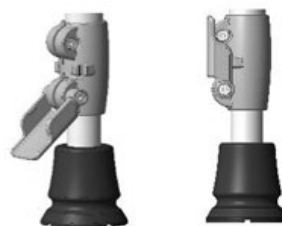

## BIG Albestok

- brugervægt fra 150 – 250 kg

**BIG Albestokke** skaber tryghed for bariatriske brugere med nedsat gangfunktion.

### Produktspecifikation:

- er meget nem at indstille
- har et ergonomisk korrekt håndgreb
- har en bred manchette
- har 3 trin for indstilling af højden på albuestøtten
- har refleks
- BIG 150:
  - har en tilladt brugervægt på op til 150 kg
  - er udført i meget let aluminium
- BIG 250 og BIG 250 m/ekstra 10 cm i længden:
  - har en tilladt brugervægt på op til 250 kg
  - har 10 trin for indstilling af selve højden
  - har et patenteret kliklåse-system →
  - har en skridsikker "BIG-FOOT" dupsko i gummi.  
Nederst er den 56 mm i diameter \*
- Alle 3 modeller sælges enkeltvis

## Vareoplysninger:

Model	BIG 150	BIG 250	BIG 250 - ekstra længde
Højde fra håndgreb t/manchet	22 – 25 cm	22 – 25 cm	22 – 25 cm
Højde fra håndgreb	Max. 108 cm	74 – 97 cm	84 – 107 cm
Diameter Ø	22 mm	25/22 mm	25/22 mm
Max. brugervægt	150 kg	250 kg	250 kg
Vægt pr. stk.	800 g	800 g	850 g